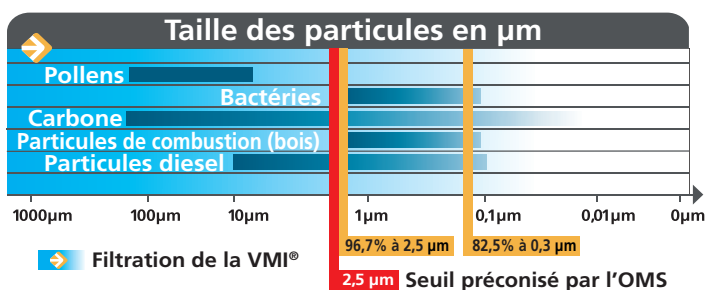

VENTILAIRSEC
La ventilation dans le bon sens

PULSE'R®

PRESTIGE 2+ MAXI

La Ventilation Mécanique par Insufflation®,
pour une ventilation
efficace, intelligente et puissante!

LA VENTILATION EFFICACE

Filtration **de l'air la plus performante du marché**

- Barrage à l'entrée des pollutions extérieures supérieures à 0,3 microns (Particules fines, pollens...)
- Filtration optimale pour assurer la qualité de l'air intérieur
- Protection des personnes sensibles (asthme, allergies respiratoires...)